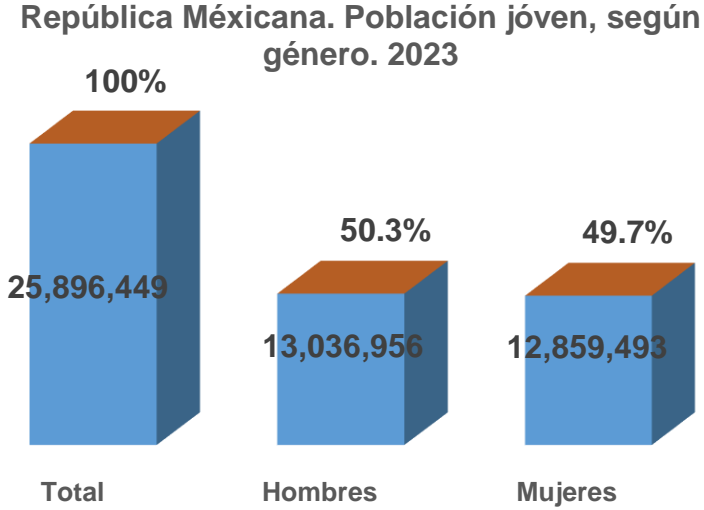

POBLACIÓN NACIONAL DEL AÑO 2023

Actualmente en el país habitan 131,230,255 habitantes, de ellos 64,228,297 (49%) son hombres y 67,001,958 (51%) son mujeres.

República Mexicana. Población Total, según género. 2023

La República Mexicana tiene una población infantil de 25,870,672 niños, siendo 13,170,506 niños y 12,700,166 niñas.

República Mexicana. Población infantil, según género. 2023

La población joven es de 25,896,449 jóvenes, 13,036,956 hombres y 12,859,493 mujeres.

En el país, se cuenta con una población adulta mayor de 10,939,569 personas. 4,928,167 hombres y 6,011,402 mujeres.