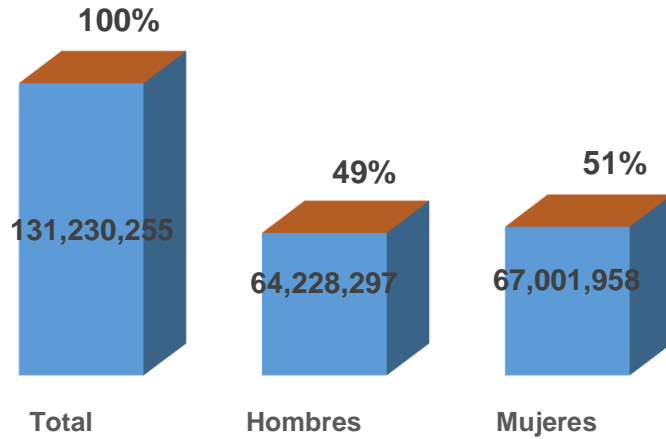

POBLACIÓN NACIONAL DEL AÑO 2023

Actualmente en el país habitan 131,230,255 habitantes, de ellos 64,228,297 (49%) son hombres y 67,001,958 (51%) son mujeres.

República Mexicana. Población Total, según género. 2023

La República Mexicana tiene una población infantil de 25,870,672 niños, siendo 13,170,506 niños y 12,700,166 niñas.

República Mexicana. Población infantil, según género. 2023

La población joven es de 25,896,449 jóvenes, 13,036,956 hombres y 12,859,493 mujeres.

En el país, se cuenta con una población adulta mayor de 10,939,569 personas. 4,928,167 hombres y 6,011,402 mujeres.