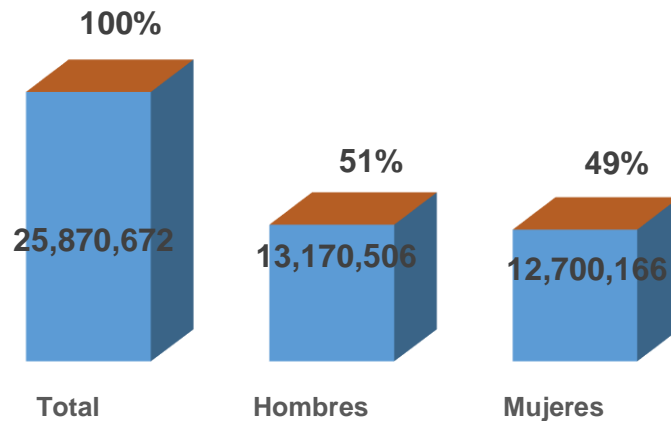

POBLACIÓN NACIONAL DEL AÑO 2023

Actualmente en el país habitan 131,230,255 habitantes, de ellos 64,228,297 (49%) son hombres y 67,001,958 (51%) son mujeres.

República Mexicana. Población Total, según género. 2023

La República Mexicana tiene una población infantil de 25,870,672 niños, siendo 13,170,506 niños y 12,700,166 niñas.

República Mexicana. Población infantil, según género. 2023

La población joven es de 25,896,449 jóvenes, 13,036,956 hombres y 12,859,493 mujeres.

En el país, se cuenta con una población adulta mayor de 10,939,569 personas. 4,928,167 hombres y 6,011,402 mujeres.